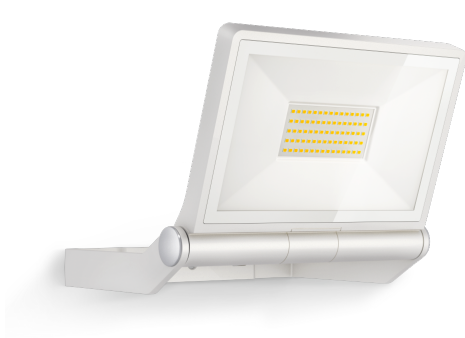

Projecteur LED sans détecteur

XLED ONE XL

blanc
EAN 4007841 065232
Réf. 065232

Longévité LED
50.000 h

3000K warmweiß

IP44

Panel 180° vertical

Innenleuchte/
Außenleuchte

Energie sparen

CE

Lichtquelle nicht
austauschbar

Betriebsgerät nicht
austauschbar

Herstellergarantie

Description du fonctionnement

Un éclairage puissant à grande échelle. Le projecteur XLED ONE XL de 42,6 W diffuse une lumière chaude de 3000 K et . Le projecteur pour le plafond ou mural peut être orienté à 180° à la verticale et est équipé de LED de qualité supérieure et vraiment de très longue durée : 30 ans. Sans restriction. Classe de protection IP44.

Caractéristiques techniques

Dimensions (L x l x H)	193 x 259 x 215 mm
Avec source	Oui, système d'éclairage LED STEINEL
Avec détecteur de mouvement	Non
Garantie du fabricant	3 ans
Variante	blanc
UC1, Code EAN	4007841065232
Emplacement	Extérieur
Emplacement, pièce	extérieur, Cour et allée
Lieu d'installation	mur, plafond
Montage	Mur, Plafond, En saillie
Résistance aux chocs	IK03
Indice de protection	IP44
Classe	I
Température ambiante	-20 – 40 °C
Matériau du boîtier	Aluminium

Matériau du cache	Verre transparent
Alimentation électrique	220 – 240 V / 50 – 60 Hz
Interrupteur crépusculaire	Non
Flux lumineux total du produit	4200 lm
Efficacité totale du produit	99 lm/W
Température de couleur	3000 K
Écart de couleur LED	SDCM3
Ampoule	LED non interchangeable
Durée de vie des LED (max. °C)	50000 h
Durée de vie LED L70B50 (25°)	> 36000
Diminution du flux lumineux selon LM80	L70B10
Système de refroidissement des LED	Contrôle thermique passif
Fonction balisage	Non
Puissance	42,6 W
Indice de rendu des couleurs IRC	= 80